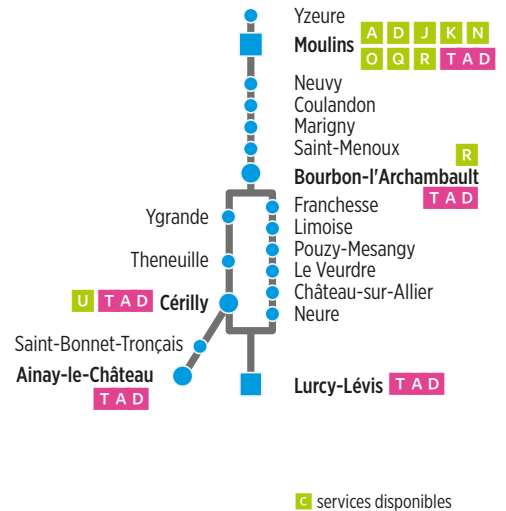

Ligne C

Votre fiche horaires mise à jour à portée de main sur votre smartphone

Lurcy-Lévis → Moulin

ligne C